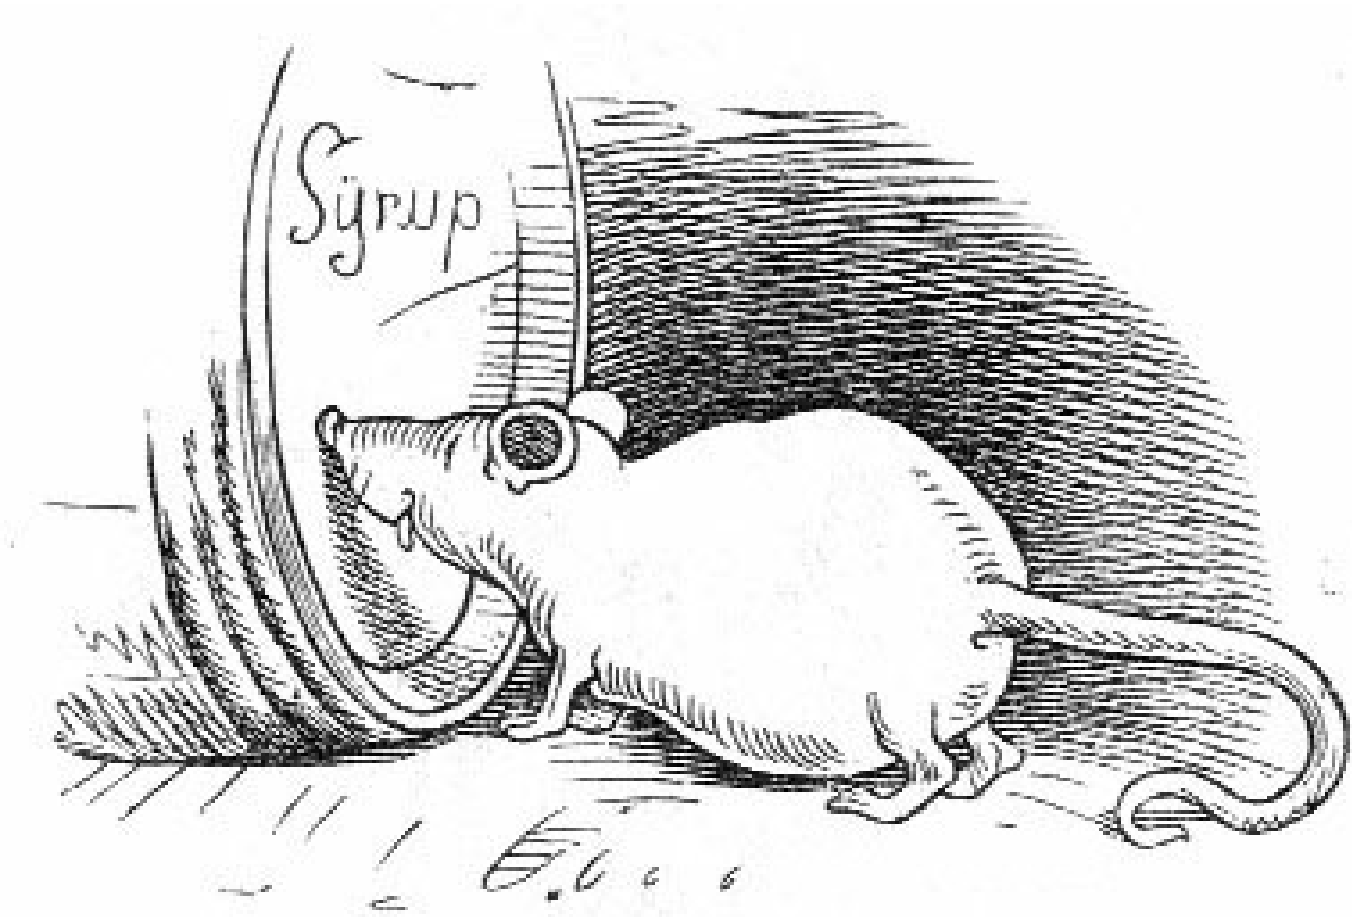

החולדה החכמה

וילהלם בוש

הייתה פעם חולדה אפורה
שמצאה חבית מעניינת

היא הביטה כאן ושם
ורצתה לדעת מה יש בפנים

והנה החבית מלאה דבש טעים
אך החור קטן מדי כדי להיכנס

אך חולדות לא טיפשות
הביט! החולדה מסתובבת

את זנבה הארוך מכניסה פנימה
ומוציאה אותו מרוח בדבש מתוק

עכשיו לא נשאר לה
אלא ללקק את הדבש מזנבה.