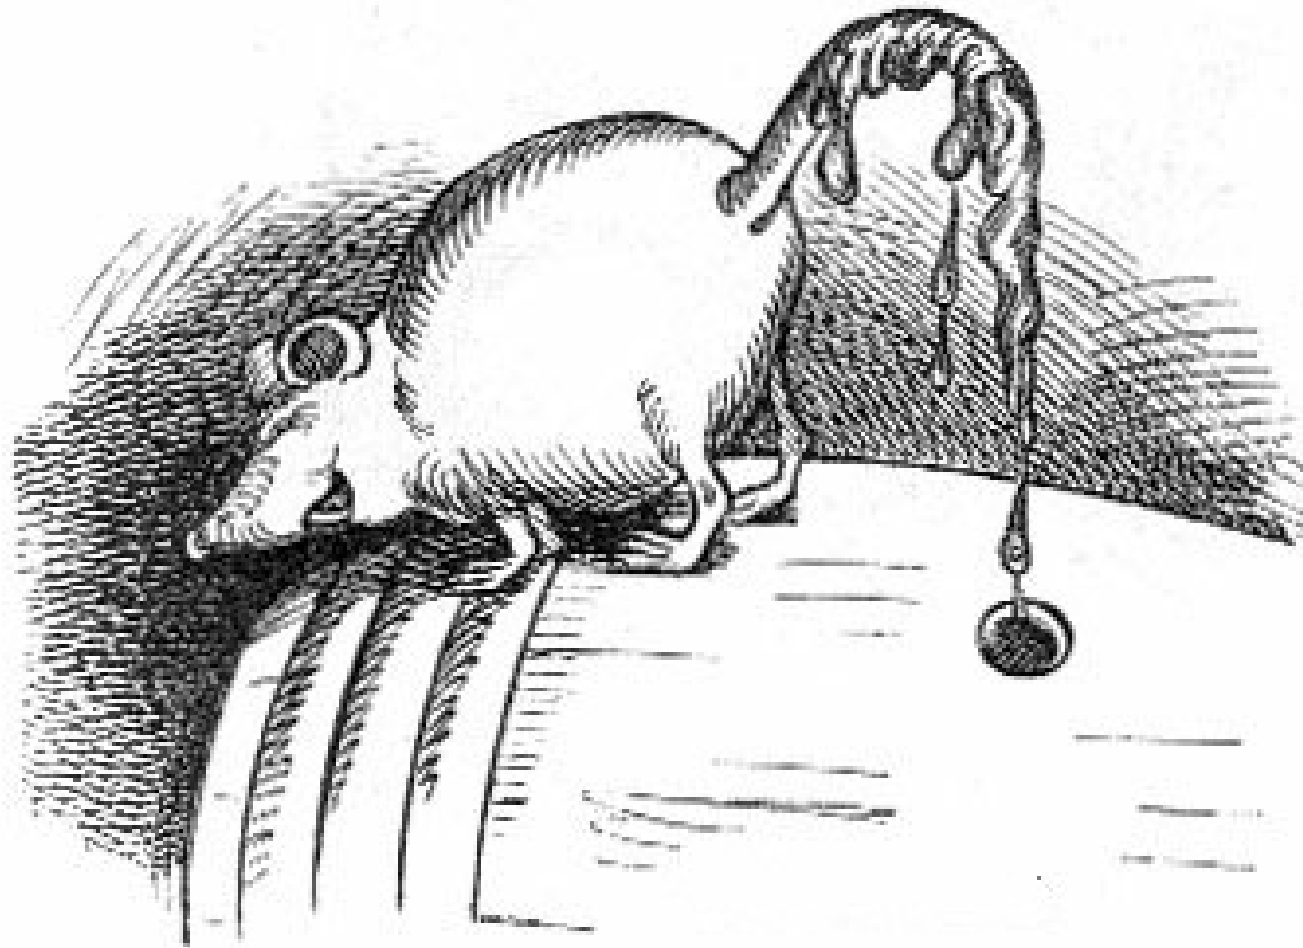

החולדה החכמה

וילהלם בוש

הייתה פעם חולדה אפורה
שמצאה חבית מעניינת

היא הביטה כאן ושם
ורצתה לדעת מה יש בפנים

והנה החבית מלאה דבש טעים
אך החור קטן מדי כדי להיכנס

אך חולדות לא טיפשות
הביט! החולדה מסתובבת

את זנבה הארוך מכניסה פנימה
ומוציאה אותו מרוח בדבש מתוק

עכשיו לא נשאר לה
אלא ללקק את הדבש מזנבה.