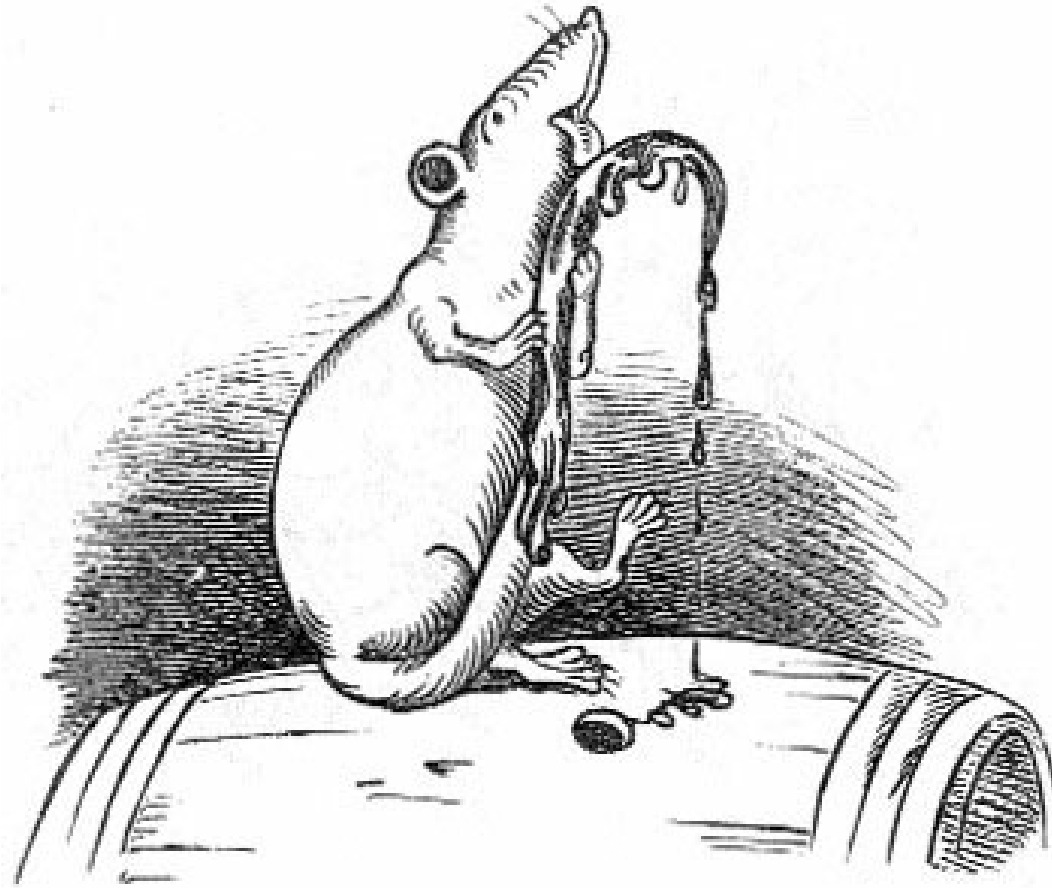

החולדה החכמה

וילהלם בוש

הייתה פעם חולדה אפורה
שמצאה חבית מעניינת

היא הביטה כאן ושם
ורצתה לדעת מה יש בפנים

והנה החבית מלאה דבש טעים
אך החור קטן מדי כדי להיכנס

אך חולדות לא טיפשות
הביט! החולדה מסתובבת

את זנבה הארוך מכניסה פנימה
ומוציאה אותו מרוח בדבש מתוק

עכשיו לא נשאר לה
אלא ללקק את הדבש מזנבה.