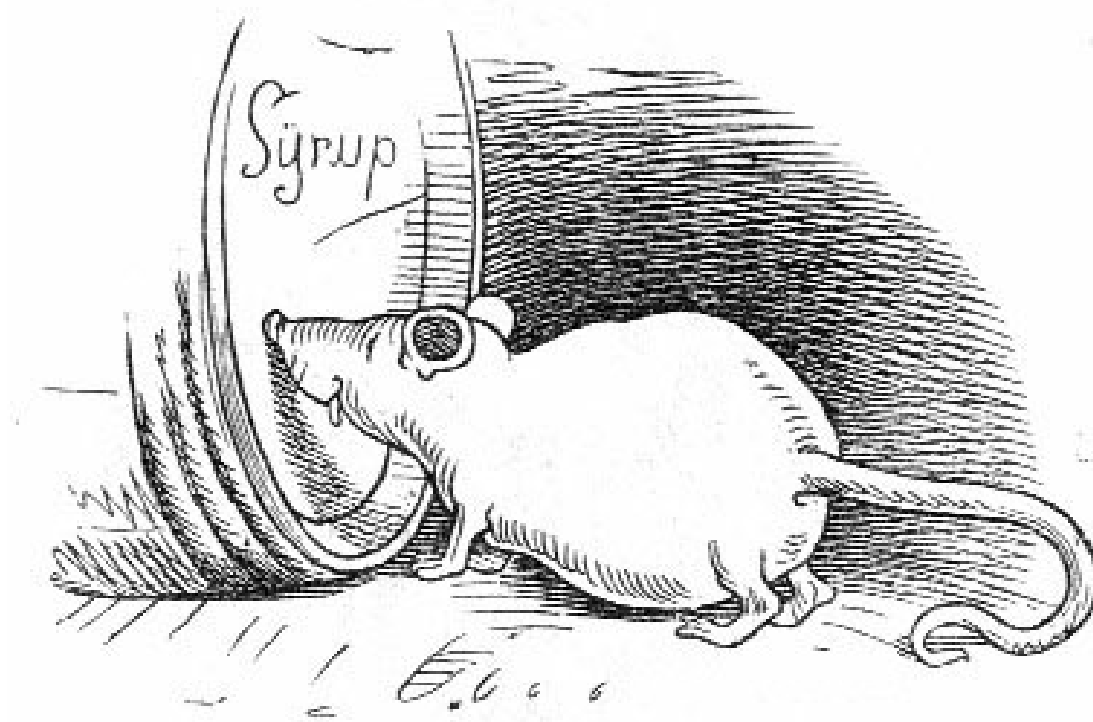

החולדה החכמה

וילהלם בוש

הייתה פעם חולדה אפורה
שמצאה חבית מעניינת

היא הביטה כאן ושם
ורצתה לדעת מה יש בפנים

והנה החבית מלאה דבש טעים
אך החור קטן מדי כדי להיכנס

אך חולדות לא טיפשות
הביט! החולדה מסתובבת

את זנבה הארוך מכניסה פנימה
ומוציאה אותו מרוח בדבש מתוק

עכשיו לא נשאר לה
אלא ללקק את הדבש מזנבה.