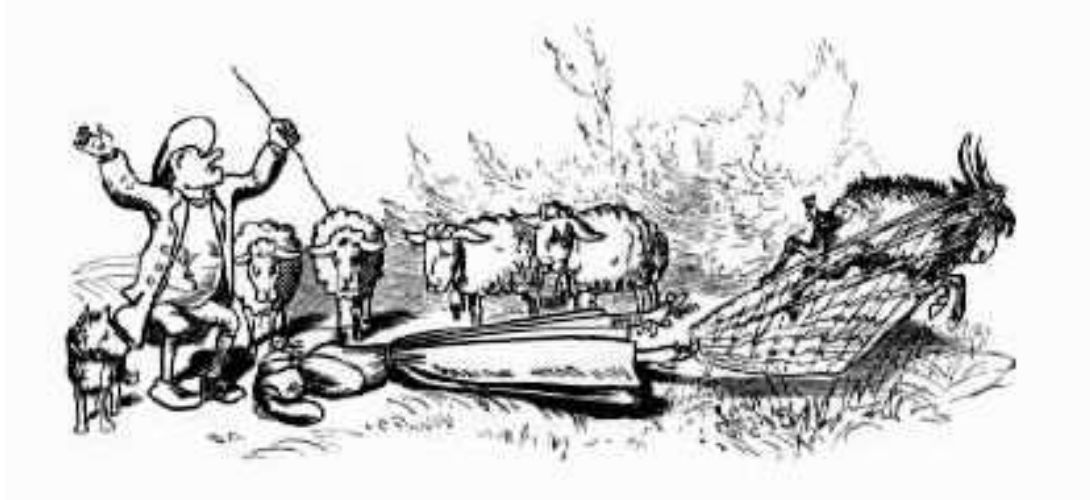

הטיול של אדלה

וילהלם בוש (1832 - 1908)

**הנה נערה, יפה ושלווה
יוצאת לטיול שבת שלה.**

**באחו הירוק
היא קוטפת פרח כחול.**

**אך וי! שם בביצה מקפצת
צפרדע גדולה!**

**אדלה מרוב פחד כמעט
מתעלפת ונופלת.**

**ומתישבת בקן נמלים
שעוקצים חזק.**

**לא רחוק יושב רועה.
התיש שלו כעסן גדול.**

**התיש תוקף, הרועה
נבהל, ואדלה צועקת.**

**התיש שם את קרניו תחת
הקרינולינה של אדלה.**

**הרועה, הכלב והכבשים
מביטים על האסון.**

**הרועה עוזר לאדלה אך
הנה מופיעה חסידה.**