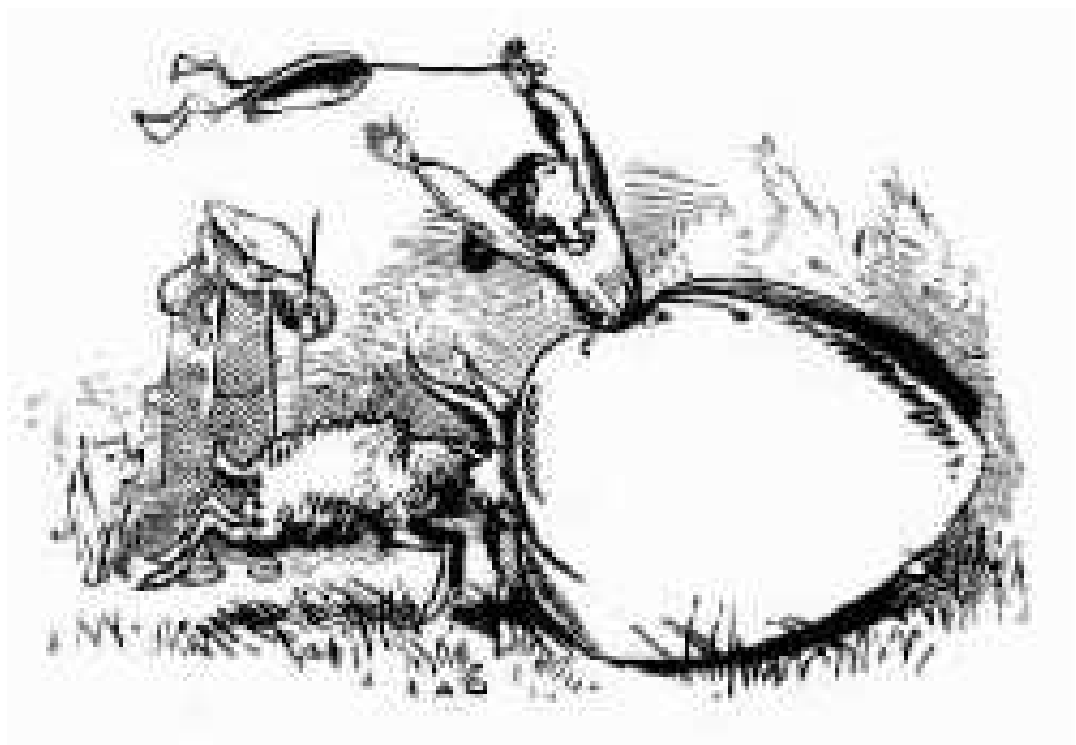

הטיול של אדלה

וילהלם בוש (1832 - 1908)

**הנה נערה, יפה ושלווה
יוצאת לטיול שבת שלה.**

**באחו הירוק
היא קוטפת פרח כחול.**

**אך וי! שם בביצה מקפצת
צפרדע גדולה!**

**אדלה מרוב פחד כמעט
מתעלפת ונופלת.**

**ומתישבת בקן נמלים
שעוקצים חזק.**

**לא רחוק יושב רועה.
התיש שלו כעסן גדול.**

**התיש תוקף, הרועה
נבהל, ואדלה צועקת.**

**התיש שם את קרניו תחת
הקרינולינה של אדלה.**

**הרועה, הכלב והכבשים
מביטים על האסון.**

**הרועה עוזר לאדלה אך
הנה מופיעה חסידה.**